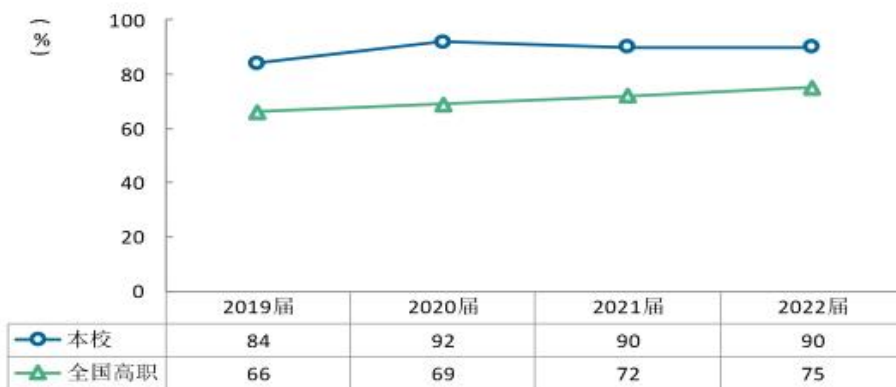

£

2022 届毕业生半年后就业满意度对比图 (%)

数据来源: 麦可思-辽宁石化职业技术学院 2022 届毕业生培养质量评价报告

2021 届、2022 届、2023 届毕业生用人单位满意度对比图 (%)

数据来源: 辽宁石化职业技术学院招生就业办公室